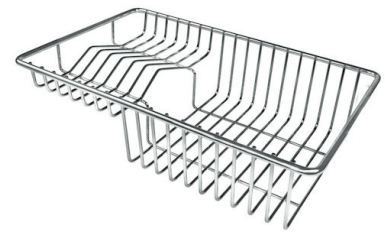

PÉRIMÈTRE TROP COMPLET

Le trop plein est un dispositif de sécurité toujours présent sur les éviers Foster qui empêche l'eau de déborder de la cuve en cas d'oubli. La solution du vidange périmétrique améliore l'esthétique grâce à sa forme carrée et essentielle.

CUVE À RAYON ÉTROIT

Des cuves aux formes carrées au design moderne et à la capacité accrue. Pour une esthétique minimaliste combinée à un maximum de commodité.

DÉTAILS

Finition

PVD

Bord d'installation	Sous-plan
Coloration	Gold
Matériau	Acier inoxydable AISI 304
Textures	Fumé
Base	60 cm
Dimensions	540x440 mm
Équipement standard	Crochets de fixation, joint, vidange, trop-plein et siphon, Emballage en boîte
Trous mitigeur	Pas de trous en standard
Trou d'encastrement	Voir fiche technique (pour tous les modèles à fleur ou à fleur installés par-dessus, et sous-plan)
Égouttoir	Non
Largeur	54 cm
Mesure cuve	500x400mm
Numéro cuves	1 cuve
Vidange	Vidange de 3,5

DESSINS TECHNIQUES

Cut out size
Dimensioni per foratura top

ACCESSOIRES OPTIONNELS

CUVETTE PERFOREE INOX

A154 F00

* uniquement en combinaison avec l'accessoire A644 F04

CUVETTE PLASTIQUE BLANCHE

A153 A00

GRILLE POR.ASSIETTES INOX mm214x379

A100 C03

* uniquement en combinaison avec l'accessoire A644 A01

GRILLE PORTE-ASSIETTES INOX 25x35

A100 A54

* uniquement en combinaison avec l'accessoire A644 F04

PLANCHE DE DECOUPE CRYSTAL 23x41 CM