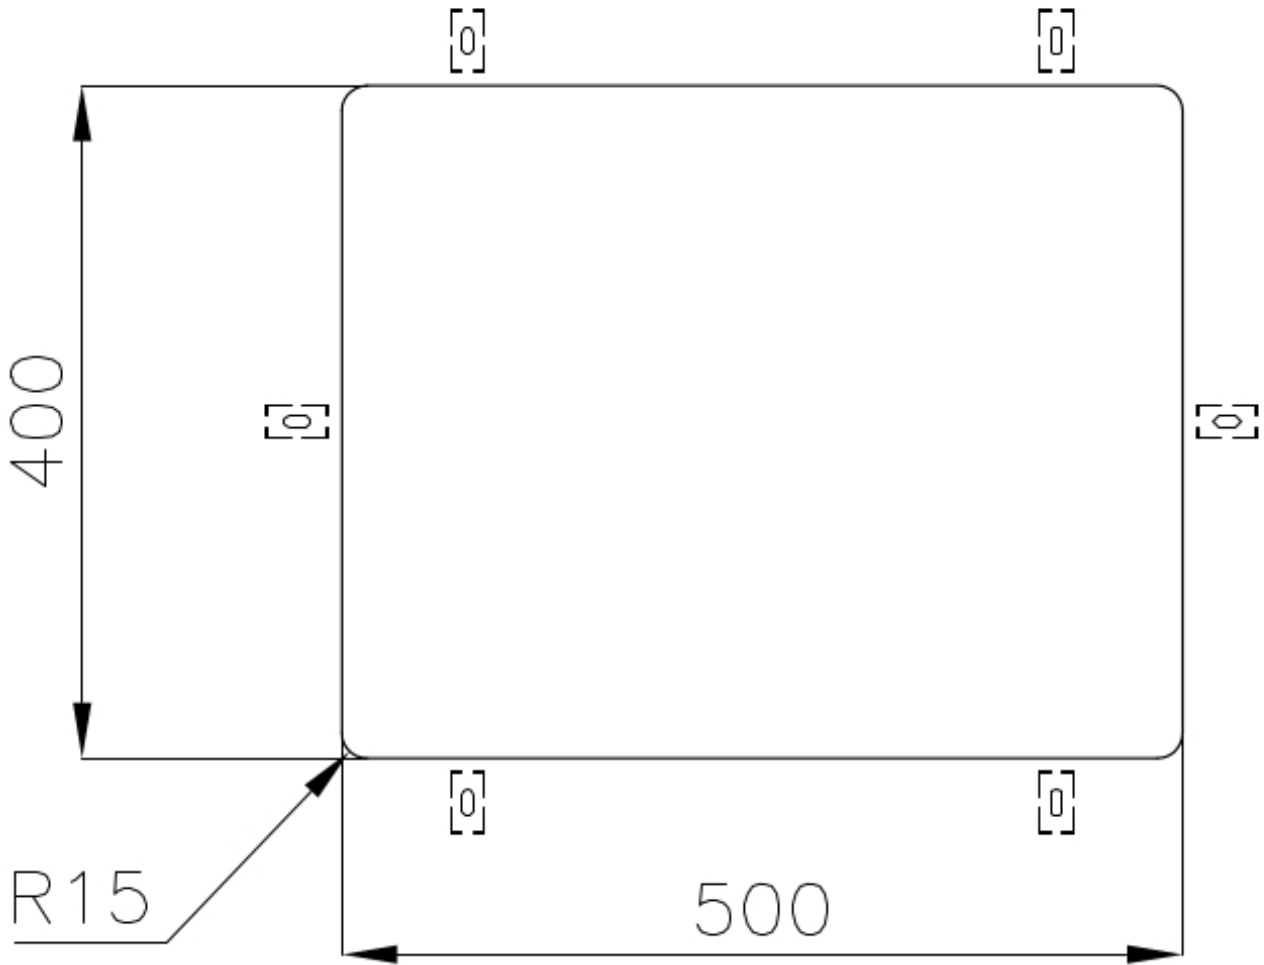

PÉRIMÈTRE TROP COMPLET

Le trop plein est un dispositif de sécurité toujours présent sur les éviers Foster qui empêche l'eau de déborder de la cuve en cas d'oubli. La solution du vidange périmétrique améliore l'esthétique grâce à sa forme carrée et essentielle.

CUVE À RAYON ÉTROIT

Des cuves aux formes carrées au design moderne et à la capacité accrue. Pour une esthétique minimaliste combinée à un maximum de commodité.

DÉTAILS

Finition

PVD

Bord d'installation	Sous-plan
Coloration	Gold
Matériau	Acier inoxydable AISI 304
Textures	Fumé
Base	60 cm
Dimensions	540x440 mm
Équipement standard	Crochets de fixation, joint, vidange, trop-plein et siphon, Emballage en boîte
Trous mitigeur	Pas de trous en standard
Trou d'encastrement	Voir fiche technique (pour tous les modèles à fleur ou à fleur installés par-dessus, et sous-plan)
Égouttoir	Non
Largeur	54 cm
Mesure cuve	500x400mm
Numéro cuves	1 cuve
Vidange	Vidange de 3,5

DESSINS TECHNIQUES

Cut out size
Dimensioni per foratura top

ACCESSOIRES OPTIONNELS

CUVETTE PERFOREE INOX

A154 F00

* uniquement en combinaison avec l'accessoire A644 F04

CUVETTE PLASTIQUE BLANCHE

A153 A00